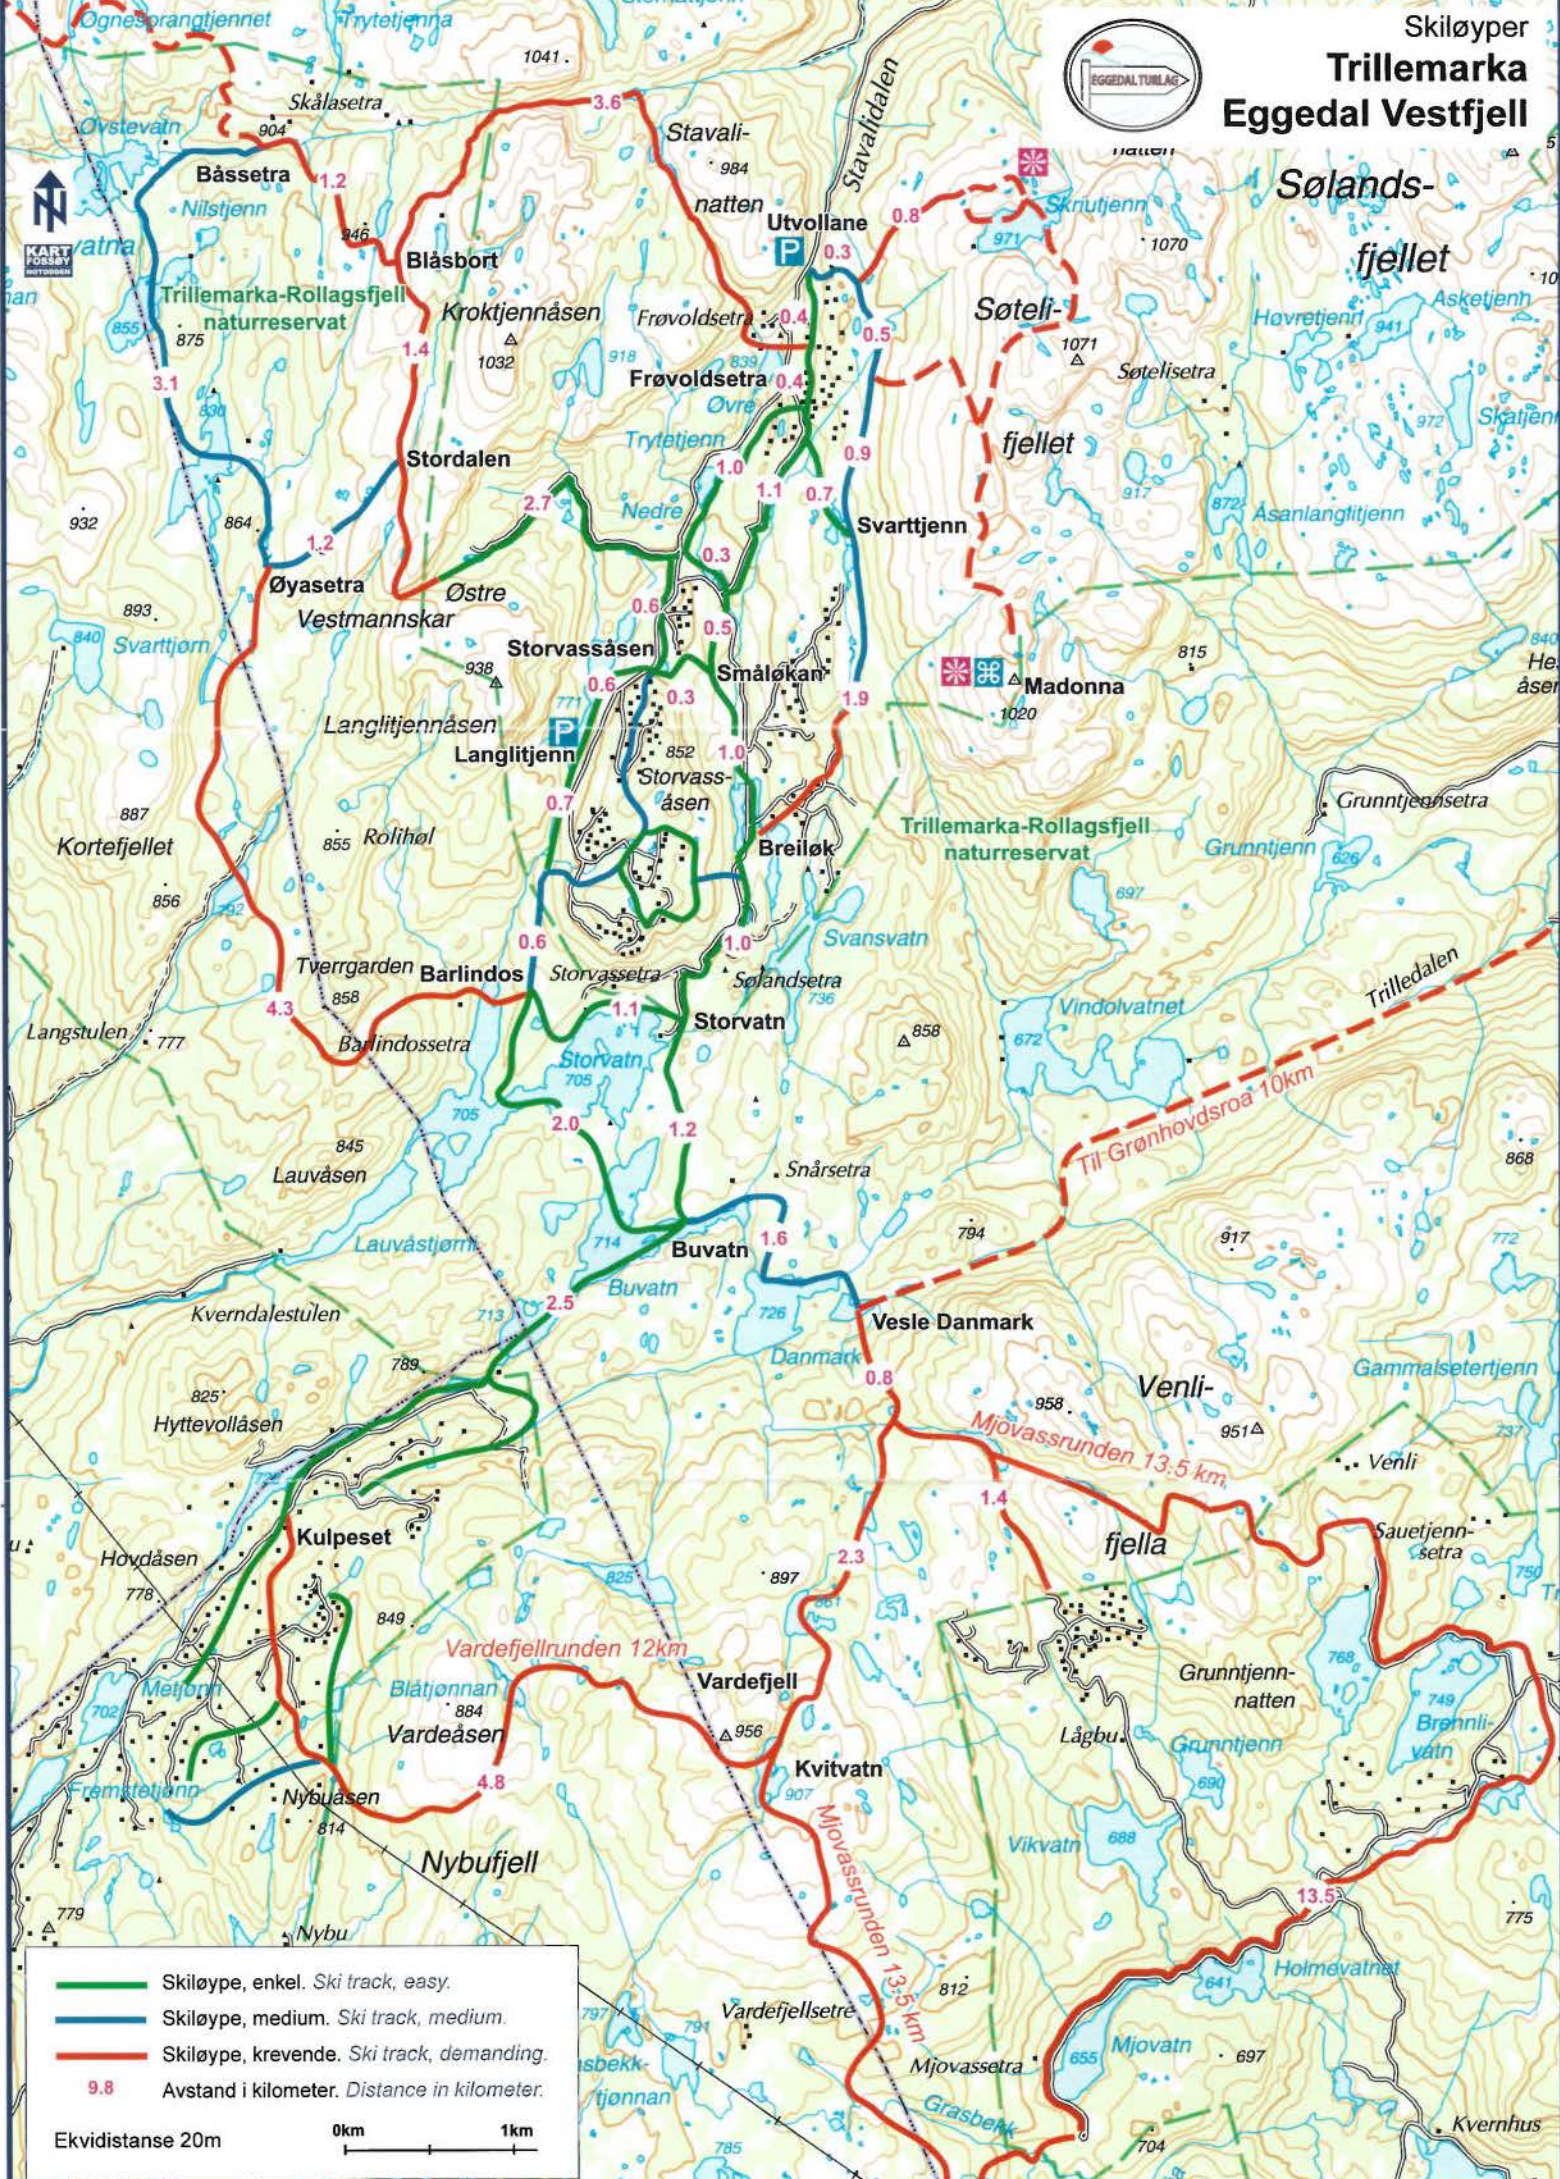

# Skiløyper Trillemarka Eggedal Vestfjell

	Skiløype, enkel. Ski track, easy.
	Skiløype, medium. Ski track, medium.
	Skiløype, krevende. Ski track, demanding.
	Avstand i kilometer. Distance in kilometer.

Ekvidistanse 20m

0km — 1km