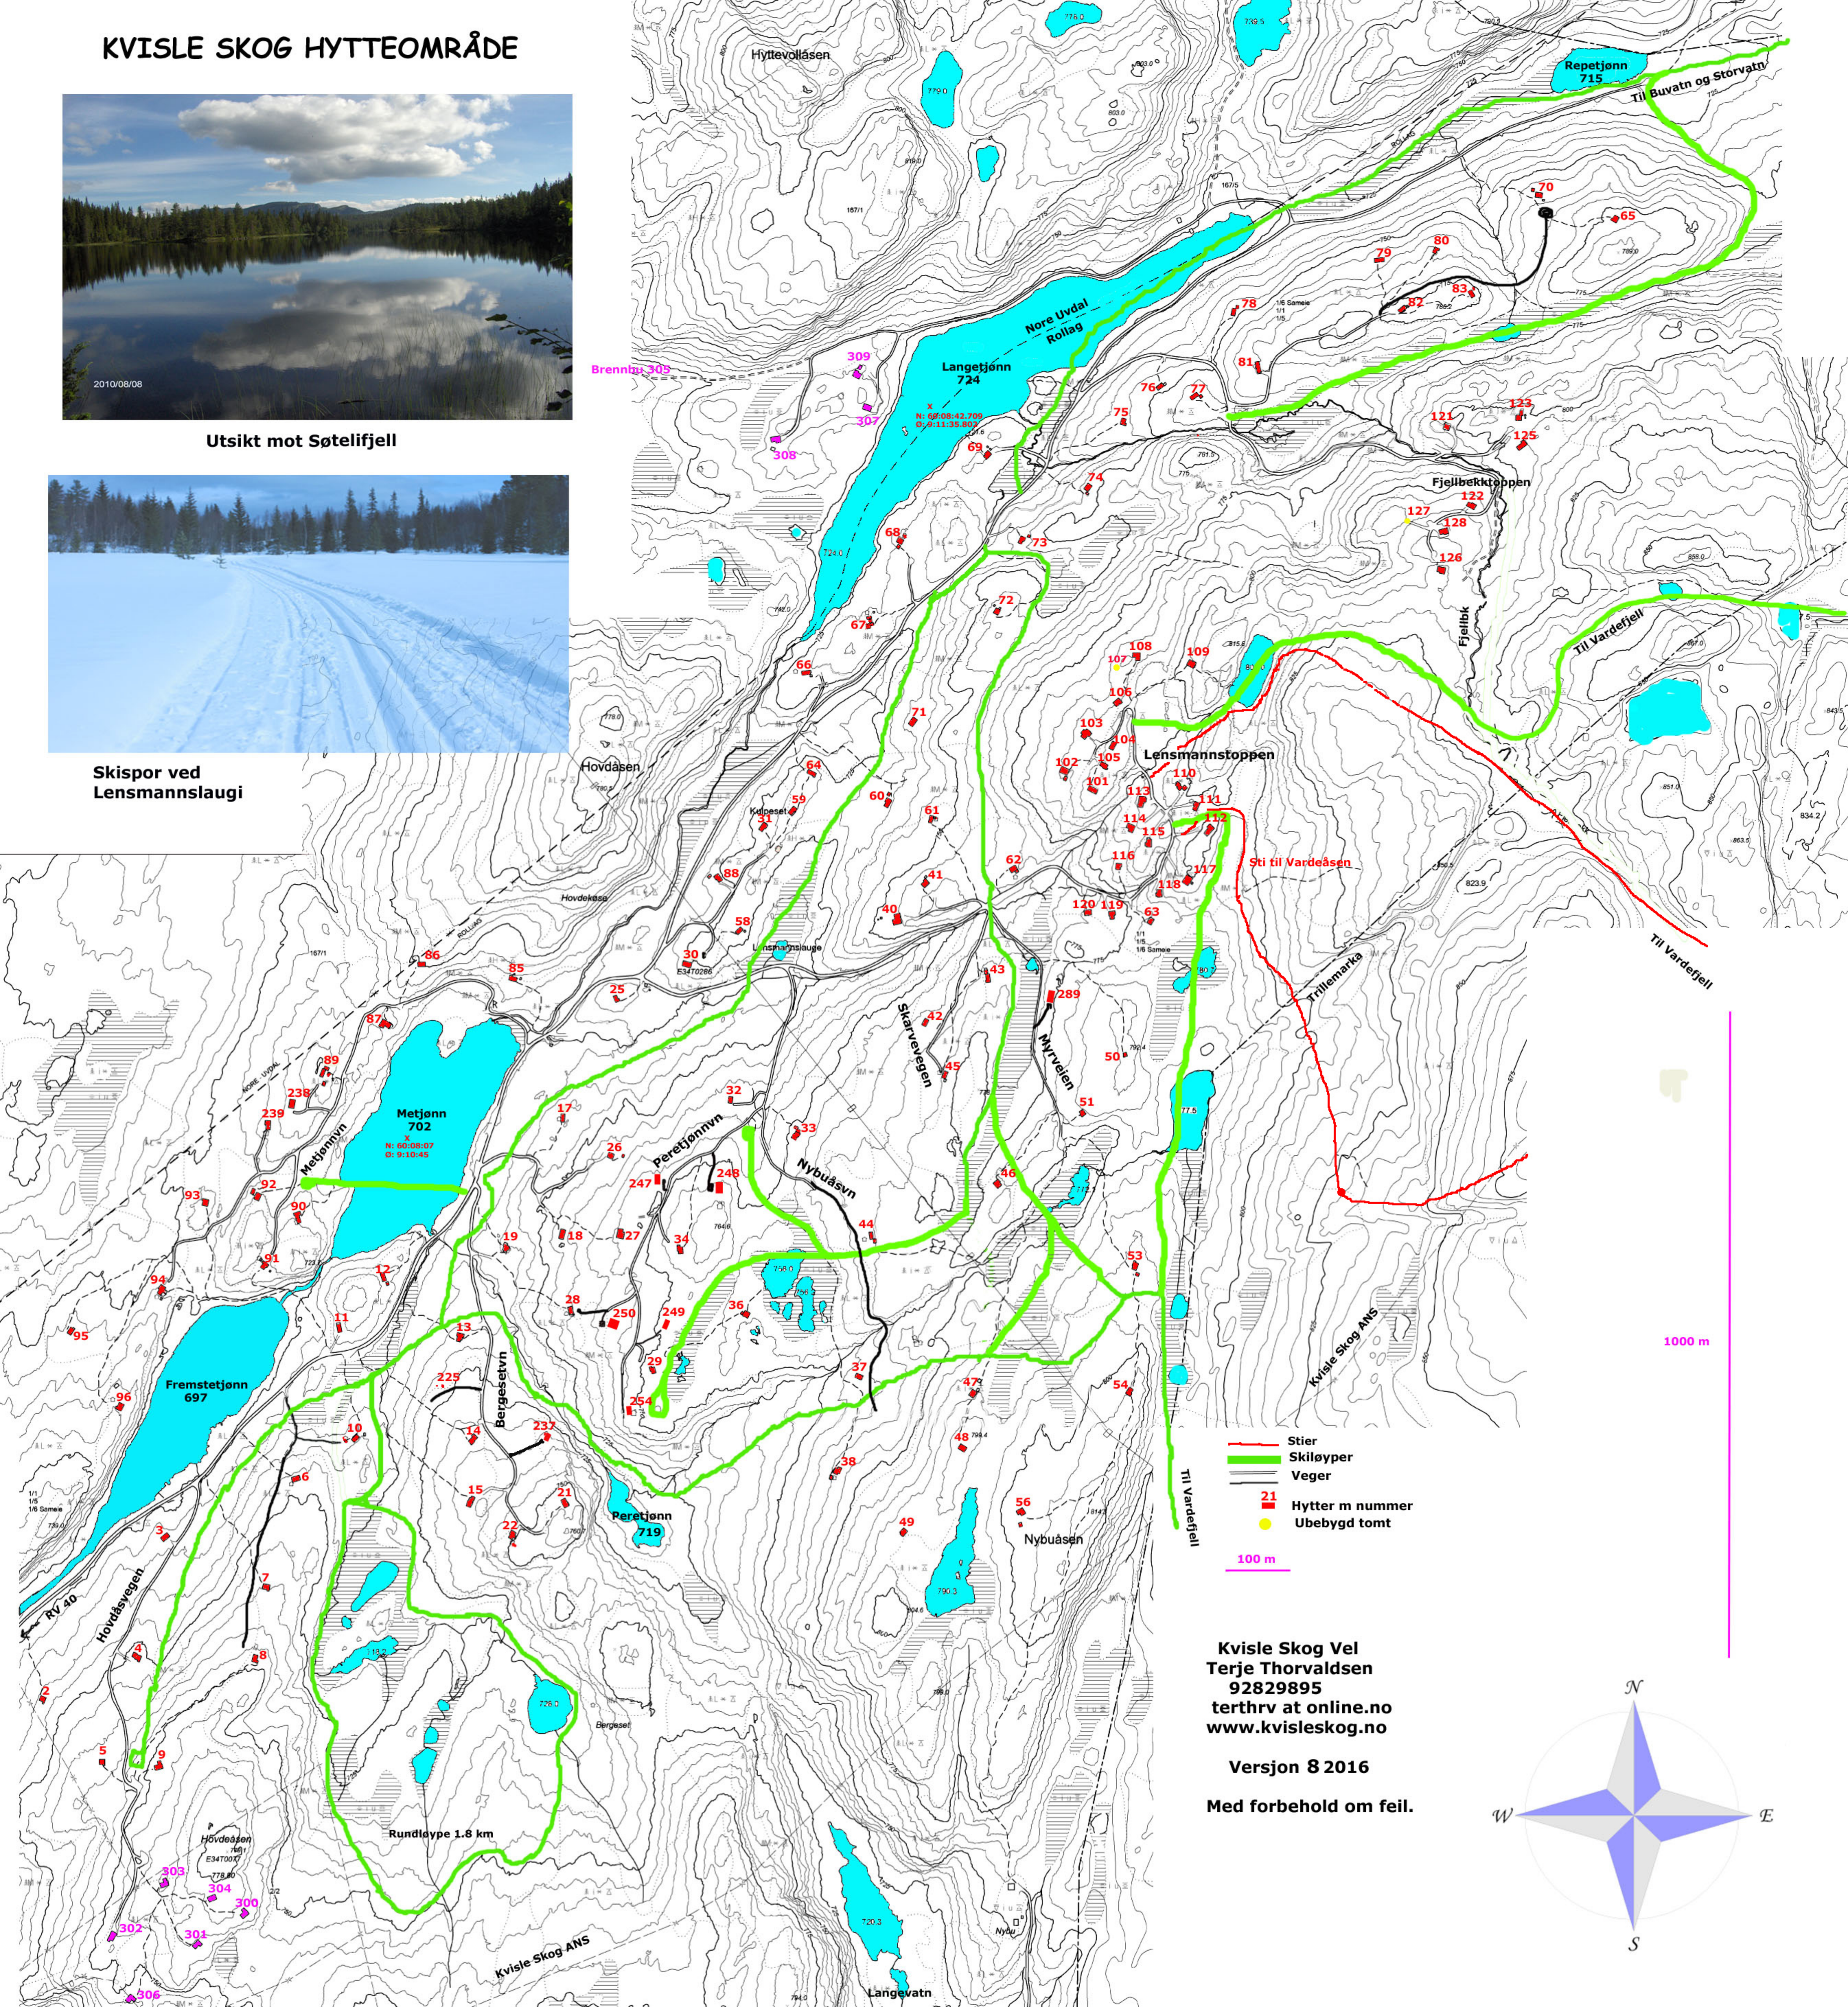

KVISLE SKOG HYTTEOMRÅDE

Utsikt mot Søtelifjell

Skispor ved
Lensmannslaugi

- Stier
 - Skiløyper
 - Veger
 - Hytter m nummer
 - Ubebygd tomt
- 100 m

Kvisle Skog Vel
Terje Thorvaldsen
92829895
terthrv at online.no
www.kvisleskog.no